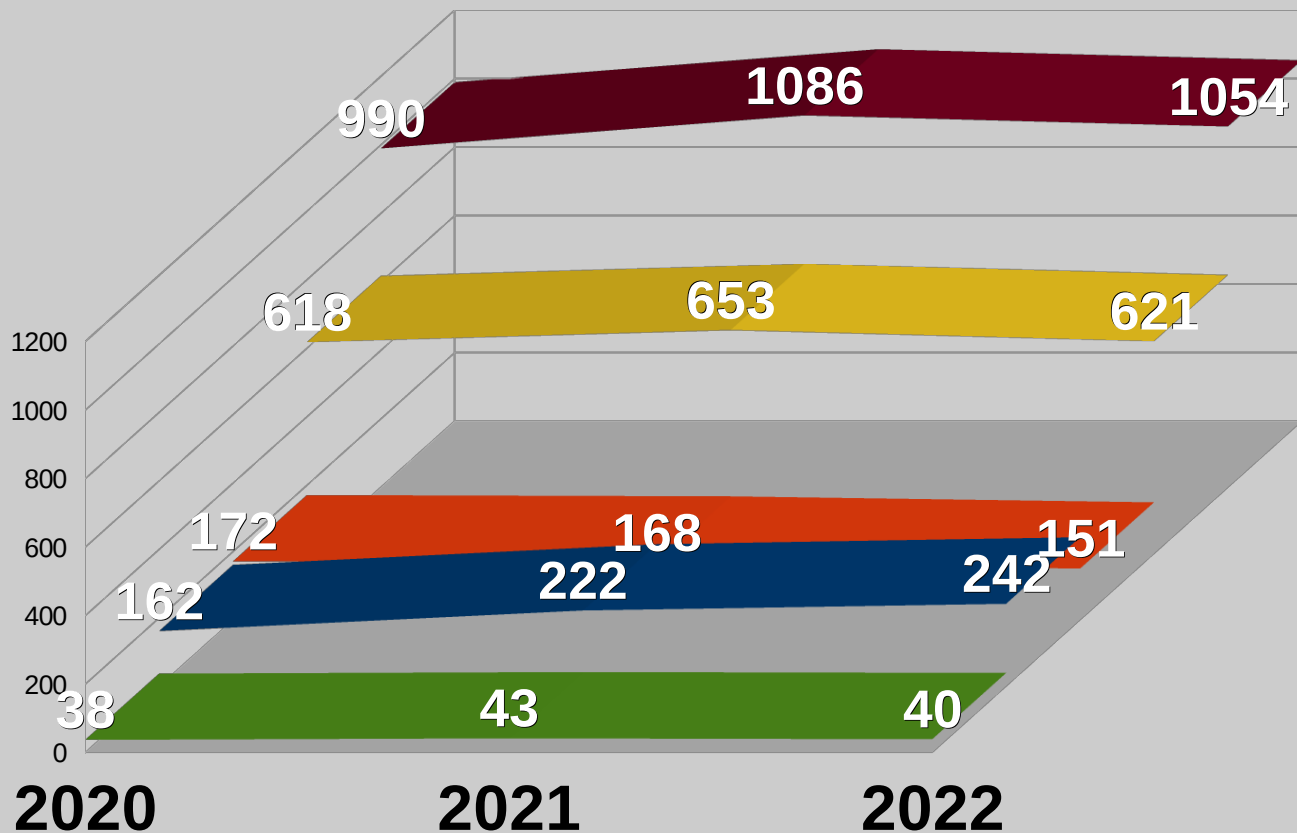

Postępowania wszczęte kryminalne 2020 - 2022

- Ogółem
- KMP Rybnik
- KP Czerwionka-Leszczyzny
- KP Boguszowice
- KP Gaszowice

Przestępstwa z wybranych 7 kategorii

Wybrane 7 kategorii przestępstw najbardziej uciążliwych społecznie:

Postępowania wszczęte z 7 wybranych kategorii 2020 - 2022

- Ogółem
- KMP Rybnik
- KP Czerwionka-Leszczyny
- KP Boguszowice
- KP Gaszowice

POLICJA

Komenda Miejska
Policji w Rybniku

Wykrywalność przestępstw ogółem 2020 - 2022 (w procentach)