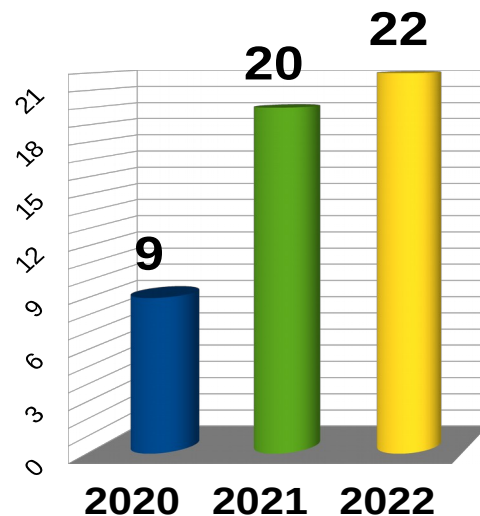

391

Ogółem w 2022 roku w Pomieszczeniu dla Osób Zatrzymanych KMP w Rybniku umieszczono osób

1896
(1505 – osoby zatrzymane)

POLICJA

Komenda Miejska
Policji w Rybniku

Zabezpieczenia imprez

Imprezy masowe

Pozostałe zabezpieczenia