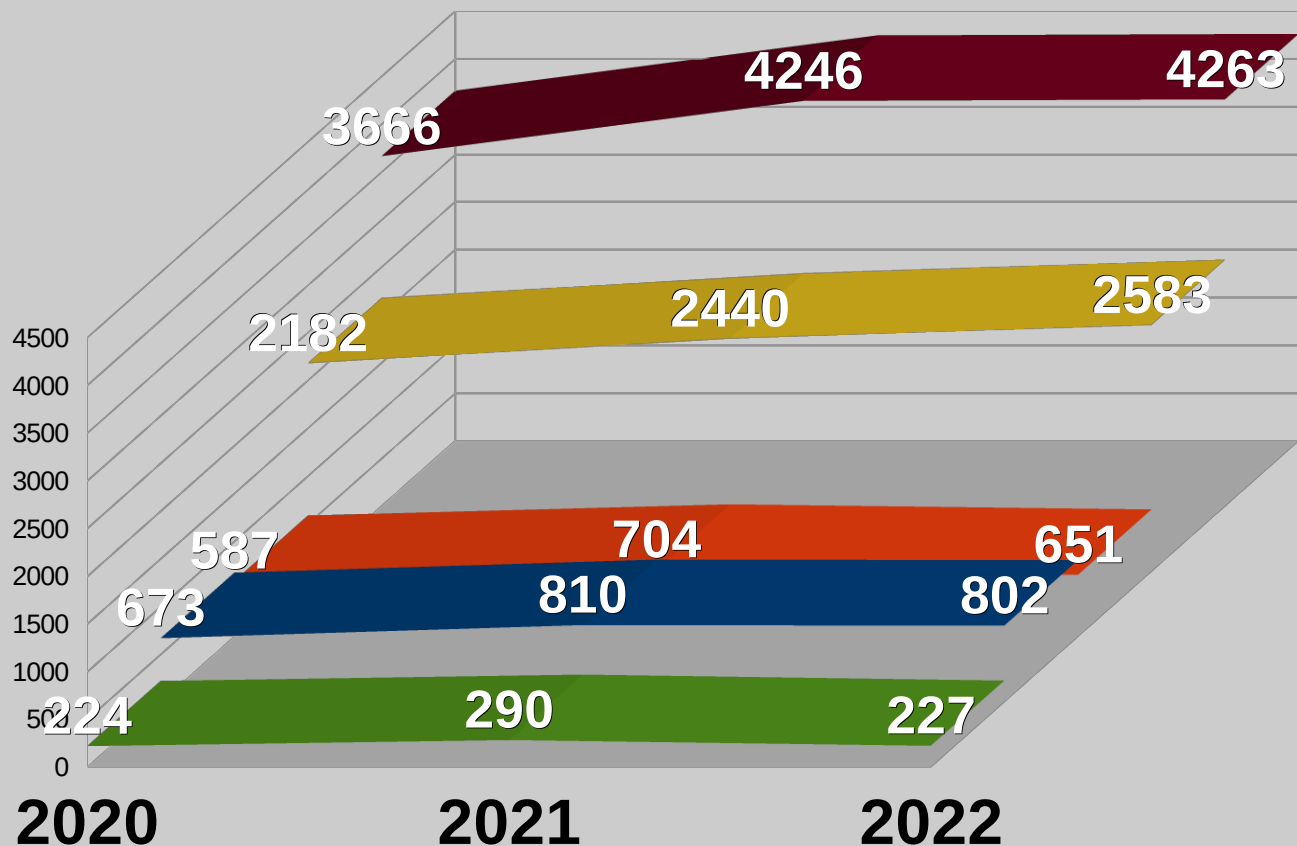

1427 wylegitymowanych osób (w tym 686 w ruchu drogowym)

752 ujawnione wykroczenia (w tym 398 w ruchu drogowym)

1646 badań trzeźwości kierujących

82 ujawnione przestępstwa

sto tysięcy złotych w postaci zabezpieczonego mienia przestępców

POLICJA

Komenda Miejska
Policji w Rybniku

PRZESTĘPCZOŚĆ

POLICJA

Komenda Miejska
Policji w Rybniku

Postępowania wszczęte ogółem 2020 - 2022

- Ogółem
- KMP Rybnik
- KP Czerwionka-Leszczyny
- KP Boguszowice
- KP Gaszowice

Postępowania wszczęte kryminalne 2020 - 2022

- Ogółem
- KMP Rybnik
- KP Czerwionka-Leszczyzny
- KP Boguszowice
- KP Gaszowice

Przestępstwa z wybranych 7 kategorii

Wybrane 7 kategorii przestępstw najbardziej uciążliwych społecznie: