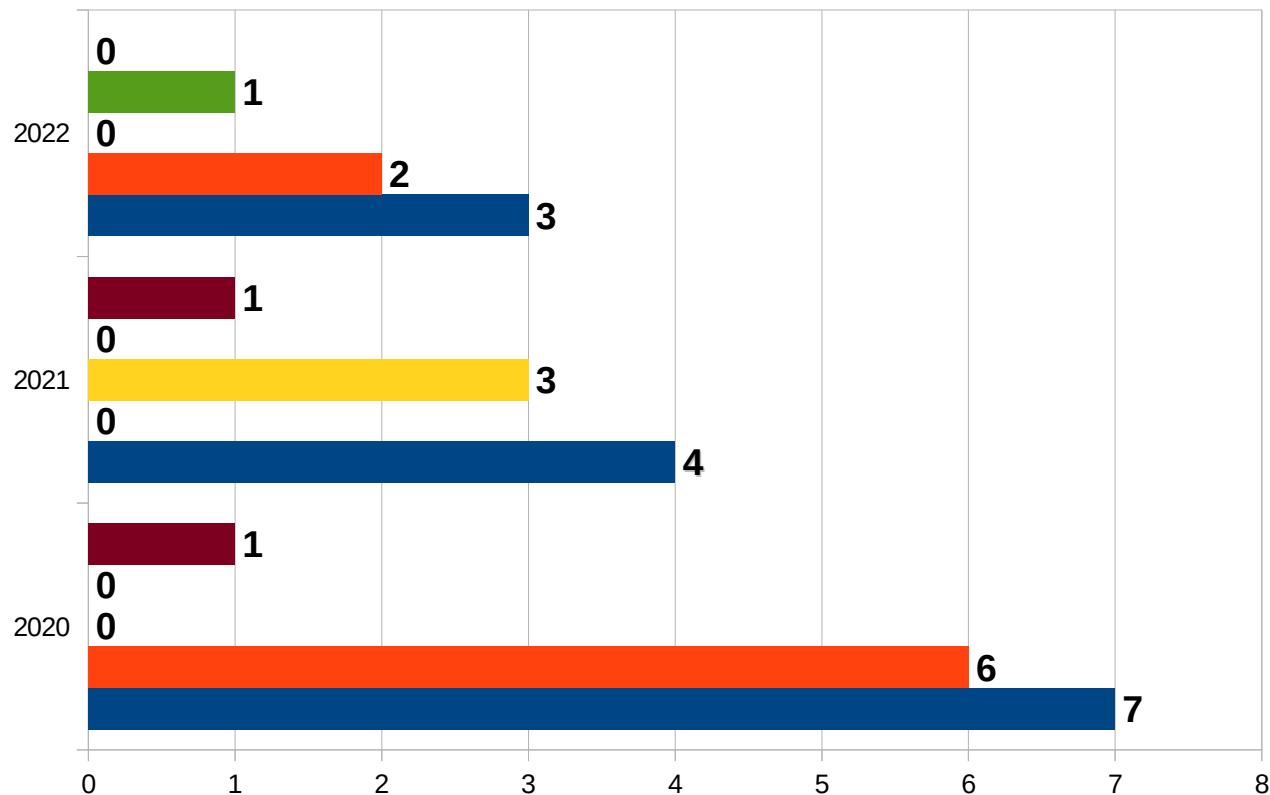

POLICJA

Komenda Miejska
Policji w Rybniku

WYPADKI 2020 - 2022

- Teren KMP w Rybniku
- Miasto Rybnik
- Czerwionka-Leszczyny
- Świerklany, Jankowice
- Gaszowice, Lyski, Jejkowice

POLICJA

Komenda Miejska
Policji w Rybniku

KOLIZJE

2020 - 2022

- Teren KMP w Rybniku
- Miasto Rybnik
- Czerwionka-Leszczyny
- Świerklany, Jankowice
- Gaszowice, Lyski, Jejkowice

POLICJA

Komenda Miejska
Policji w Rybniku

OFIARY ŚMIERTELNE

2020 - 2022

- Teren KMP w Rybniku
- Miasto Rybnik
- Czerwionka-Leszczyny
- Świerklany, Jankowice
- Gaszowice, Lyski, Jejkowice

POLICJA

Komenda Miejska
Policji w Rybniku

OSOBY RANNE

2020 - 2022

- Teren KMP w Rybniku
- Miasto Rybnik
- Czerwionka-Leszczyny
- Świerklany, Jankowice
- Gaszowice, Lyski, Jejkowice