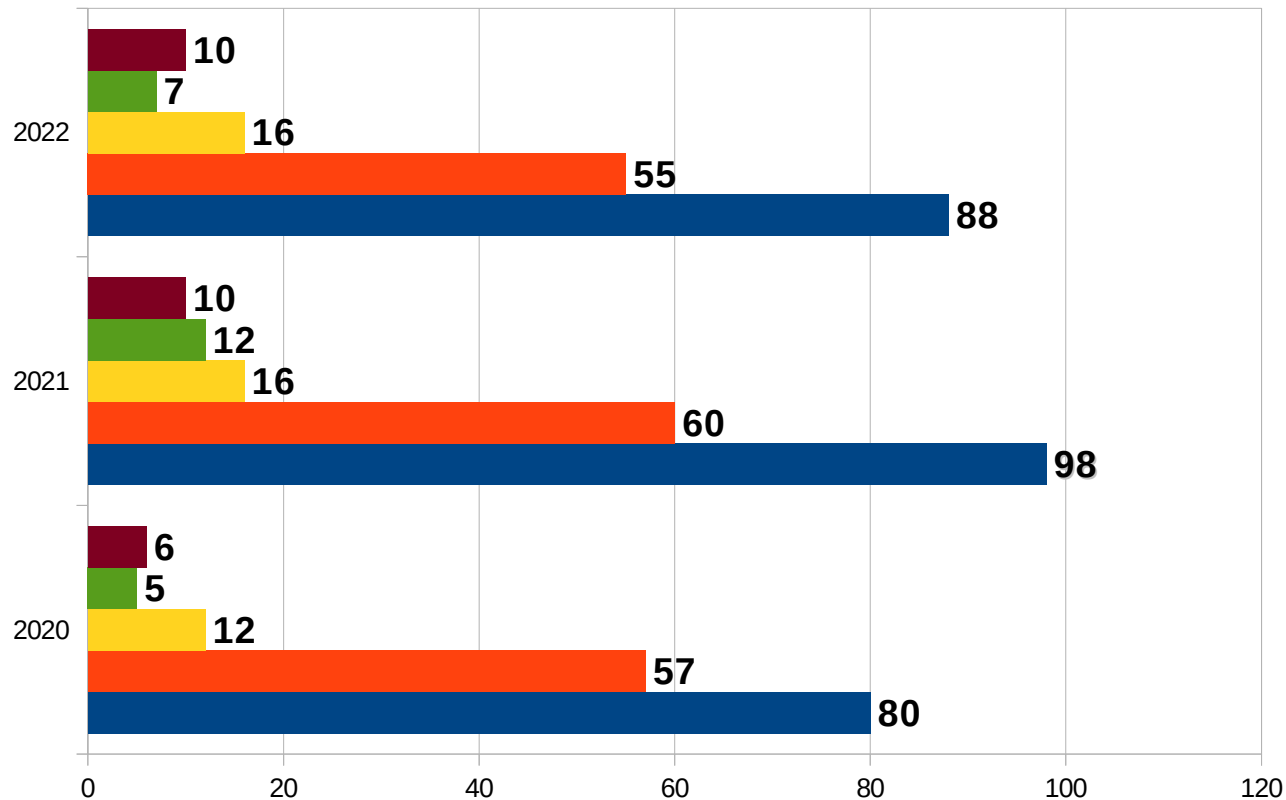

POLICJA

Komenda Miejska
Policji w Rybniku

Procentowy udział wykroczeń dotyczących przekraczania
dopuszczalnej prędkości w ogólnej liczbie wykroczeń
kierujących pojazdami

**Wykroczenia związane z przekraczaniem
dopuszczalnej prędkości, stanowią 60 %
spośród wszystkich wykroczeń
ujawnianych w ruchu drogowym.**

POLICJA

Komenda Miejska
Policji w Rybniku

WYPADKI 2020 - 2022

- Teren KMP w Rybniku
- Miasto Rybnik
- Czerwionka-Leszczyny
- Świerklany, Jankowice
- Gaszowice, Lyski, Jejkowice

POLICJA

Komenda Miejska
Policji w Rybniku