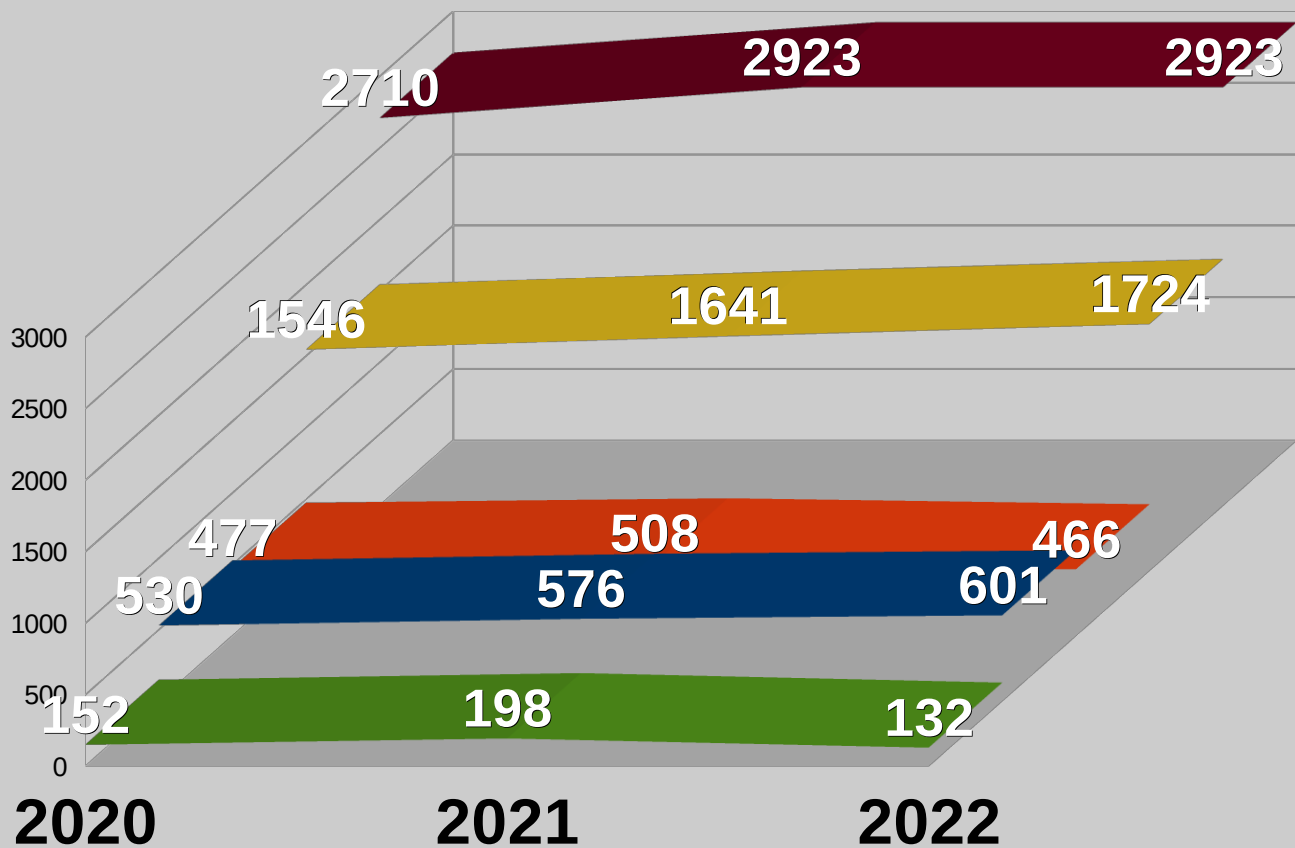

1427 wylegitymowanych osób (w tym 686 w ruchu drogowym)

752 ujawnione wykroczenia (w tym 398 w ruchu drogowym)

1646 badań trzeźwości kierujących

82 ujawnione przestępstwa

sto tysięcy złotych w postaci zabezpieczonego mienia przestępców

POLICJA

Komenda Miejska
Policji w Rybniku

PRZESTĘPCZOŚĆ

POLICJA

Komenda Miejska
Policji w Rybniku

Postępowania wszczęte ogółem 2020 - 2022

- Ogółem
- KMP Rybnik
- KP Czerwionka-Leszczyny
- KP Boguszowice
- KP Gaszowice

Postępowania wszczęte kryminalne 2020 - 2022

- Ogółem
- KMP Rybnik
- KP Czerwionka-Leszczyzny
- KP Boguszowice
- KP Gaszowice

Przestępstwa z wybranych 7 kategorii

Wybrane 7 kategorii przestępstw najbardziej uciążliwych społecznie: