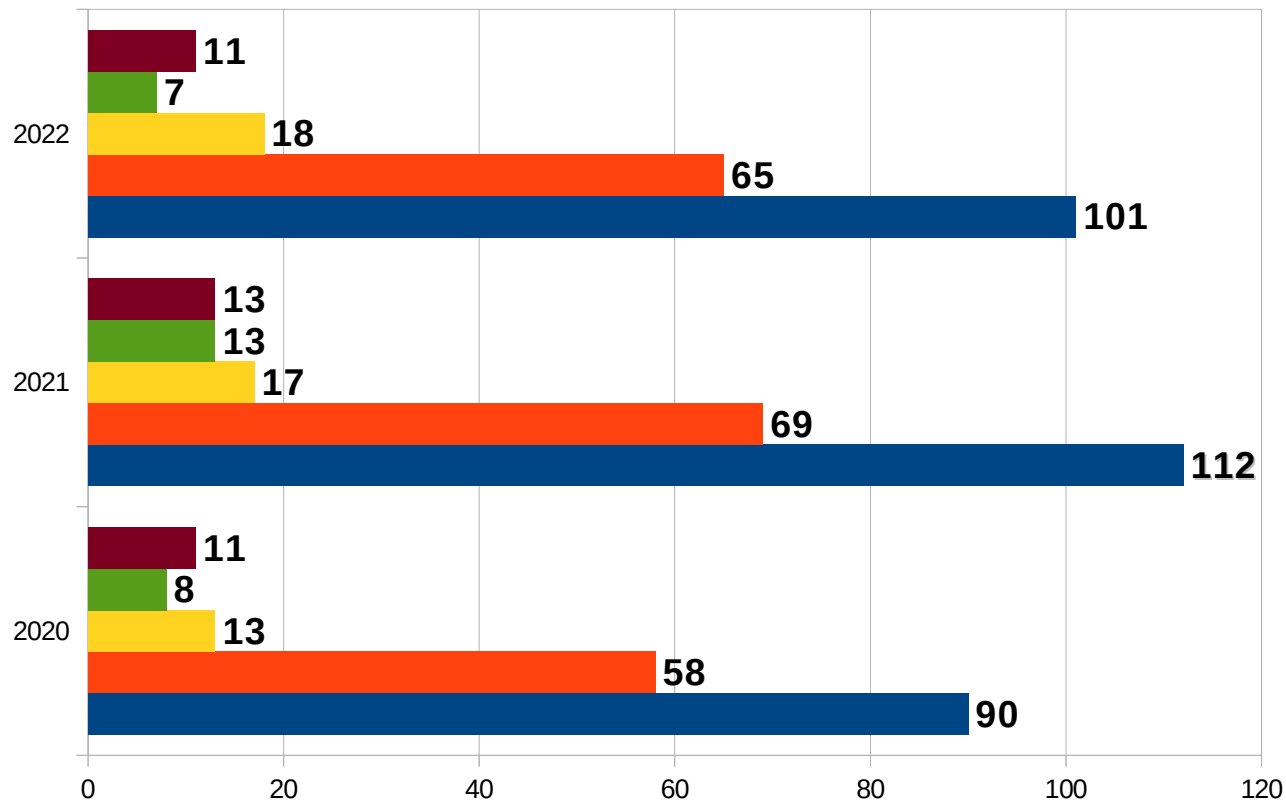

KOLIZJE

2020 - 2022

- Teren KMP w Rybniku
- Miasto Rybnik
- Czerwionka-Leszczyny
- Świerklany, Jankowice
- Gaszowice, Lyski, Jejkowice

POLICJA

Komenda Miejska
Policji w Rybniku

OFIARY ŚMIERTELNE

2020 - 2022

- Teren KMP w Rybniku
- Miasto Rybnik
- Czerwionka-Leszczyny
- Świerklany, Jankowice
- Gaszowice, Lyski, Jejkowice

POLICJA

Komenda Miejska
Policji w Rybniku

OSOBY RANNE

2020 - 2022

- Teren KMP w Rybniku
- Miasto Rybnik
- Czerwionka-Leszczyny
- Świerklany, Jankowice
- Gaszowice, Lyski, Jejkowice