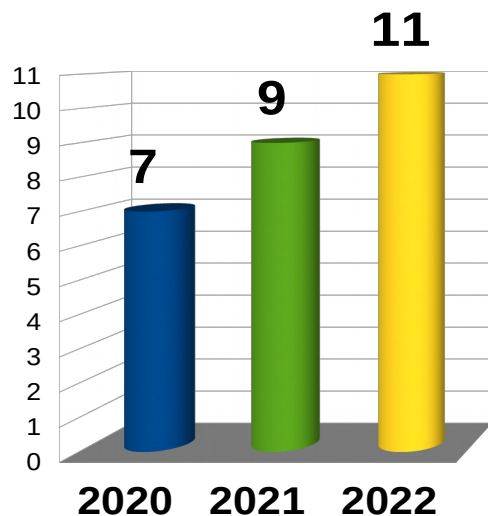

391

Ogółem w 2022 roku w Pomieszczeniu dla Osób Zatrzymanych KMP w Rybniku umieszczono osób

1896
(1505 – osoby zatrzymane)

POLICJA

Komenda Miejska
Policji w Rybniku

Zabezpieczenia imprez

Imprezy masowe

Pozostałe zabezpieczenia