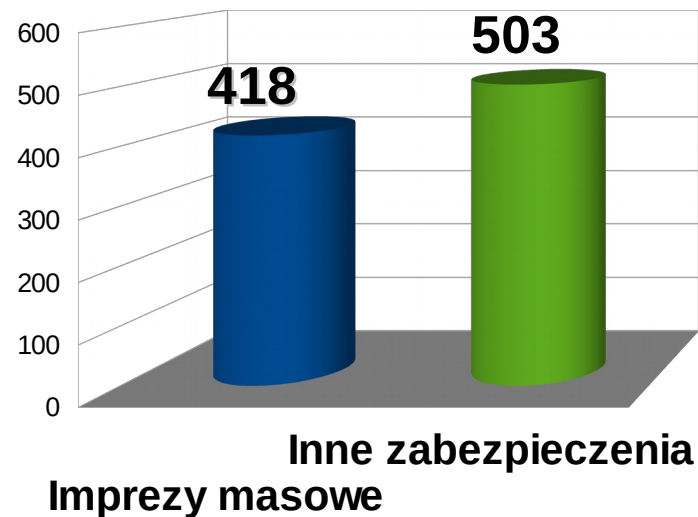

Zaangażowani policjanci