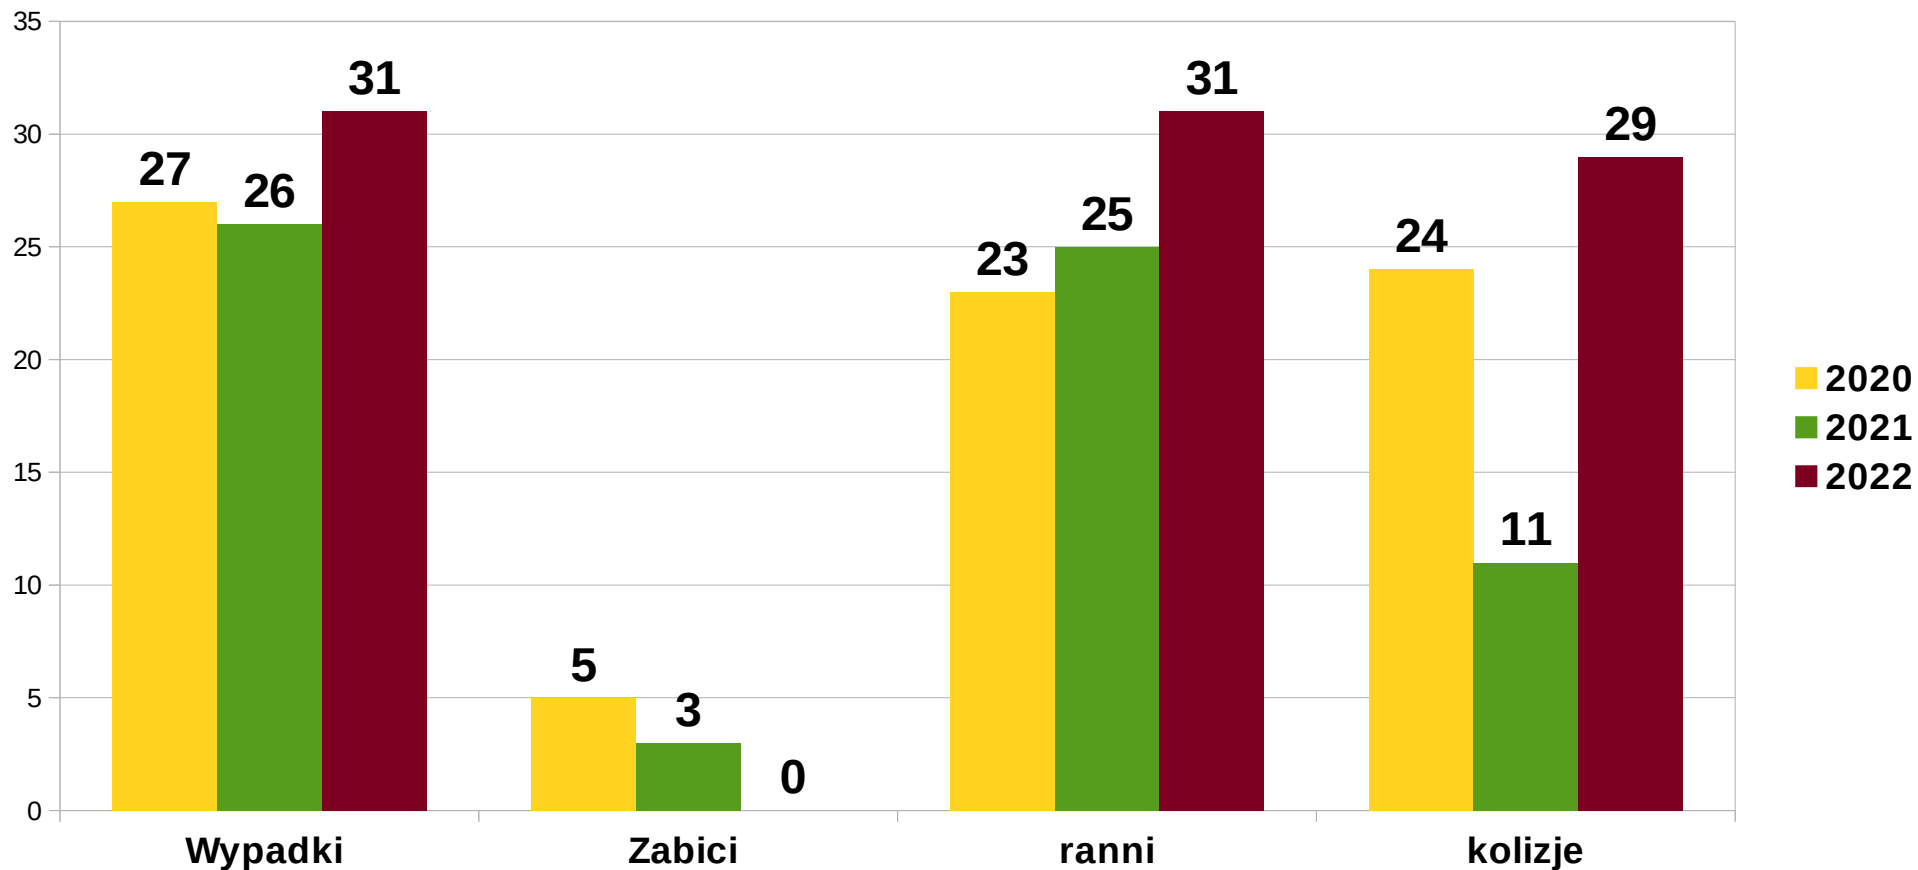

POLICJA

Komenda Miejska
Policji w Rybniku

Zdarzenia z udziałem pieszych 2020 - 2022