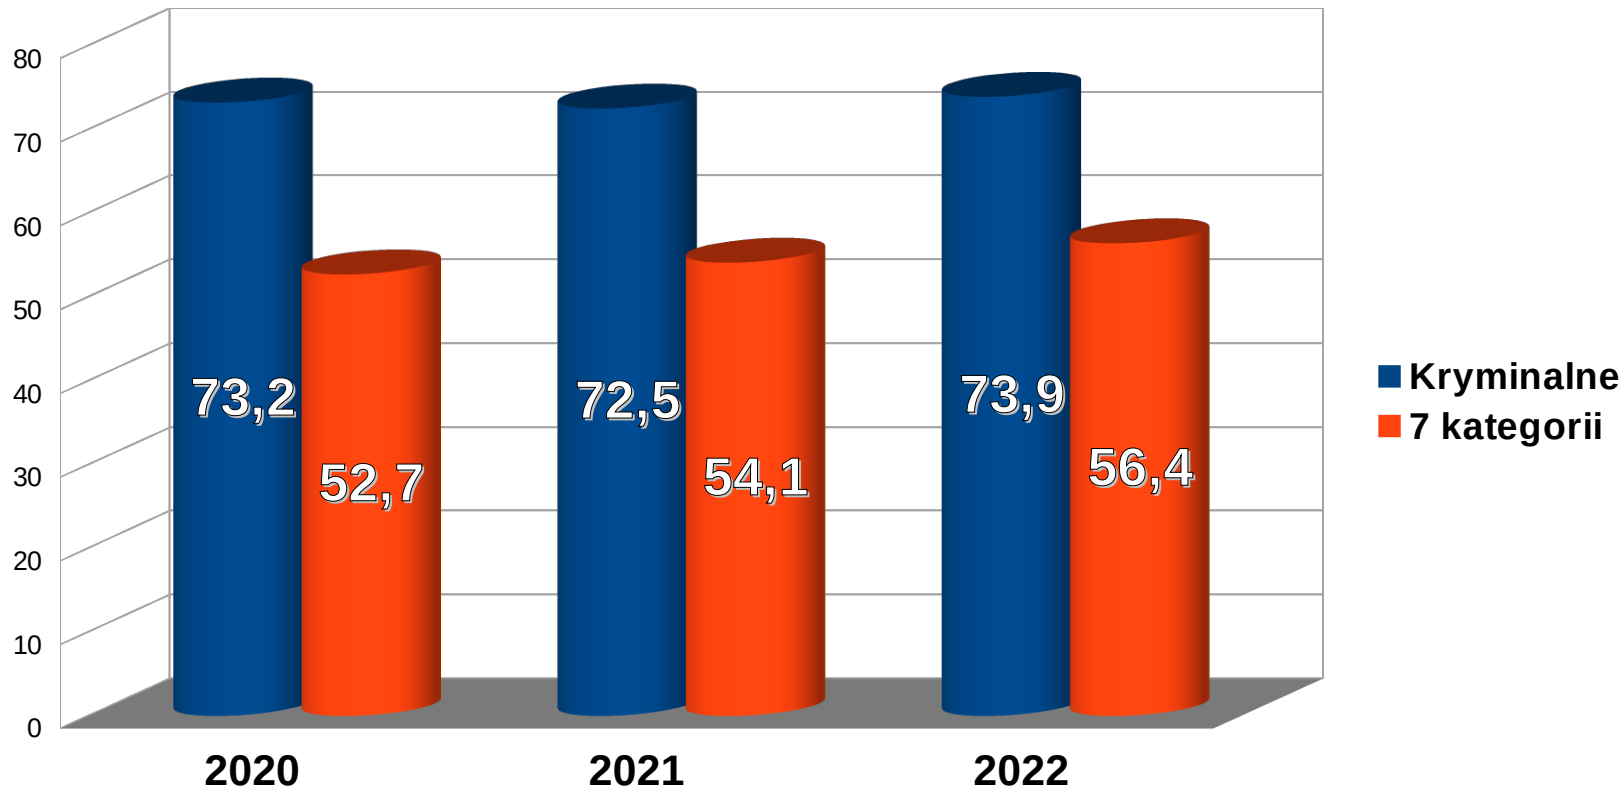

POLICJA

Komenda Miejska
Policji w Rybniku

Wykrywalność przestępstw 2020 - 2022 (w procentach)