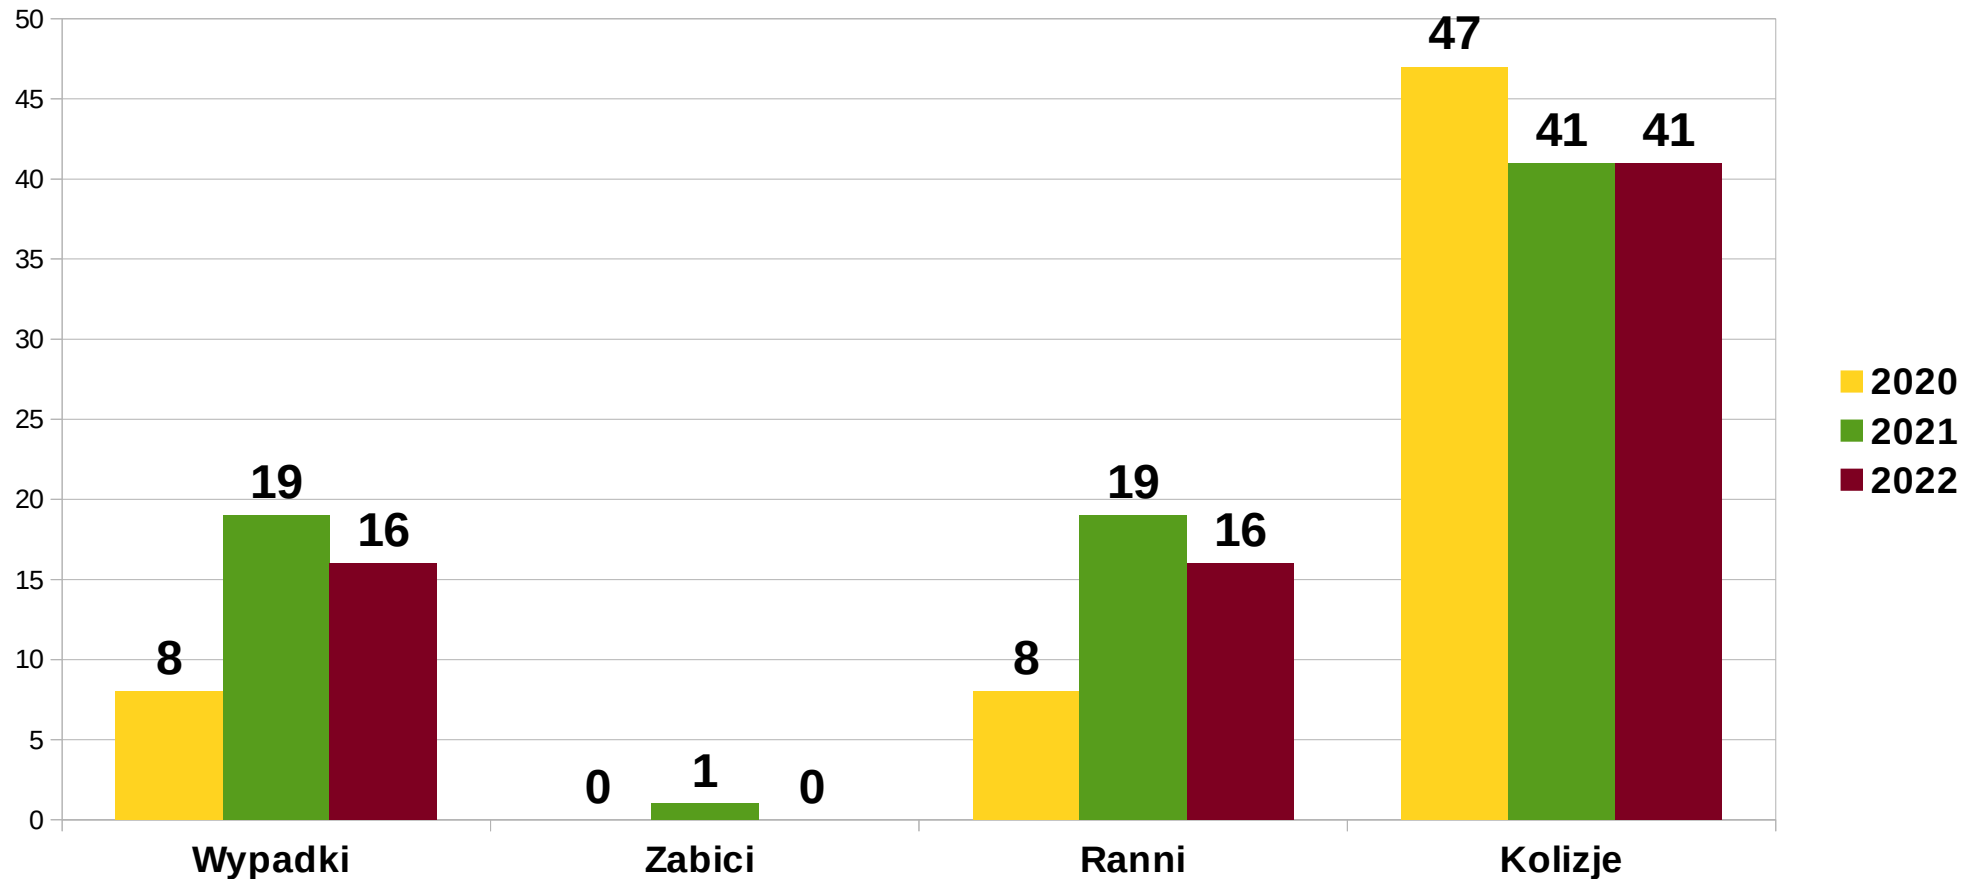

- Teren KMP w Rybniku
- Miasto Rybnik
- Czerwionka-Leszczyny
- Świerklany, Jankowice
- Gaszowice, Lyski, Jejkowice

POLICJA

Komenda Miejska
Policji w Rybniku

OSOBY RANNE

2020 - 2022

- Teren KMP w Rybniku
- Miasto Rybnik
- Czerwionka-Leszczyny
- Świerklany, Jankowice
- Gaszowice, Lyski, Jejkowice

POLICJA

Komenda Miejska
Policji w Rybniku

Zdarzenia z udziałem pieszych 2020 - 2022

Zdarzenia z udziałem rowerzystów 2020 - 2022

POLICJA

Komenda Miejska
Policji w Rybniku

Badania stanu trzeźwości kierujących 2020 - 2022