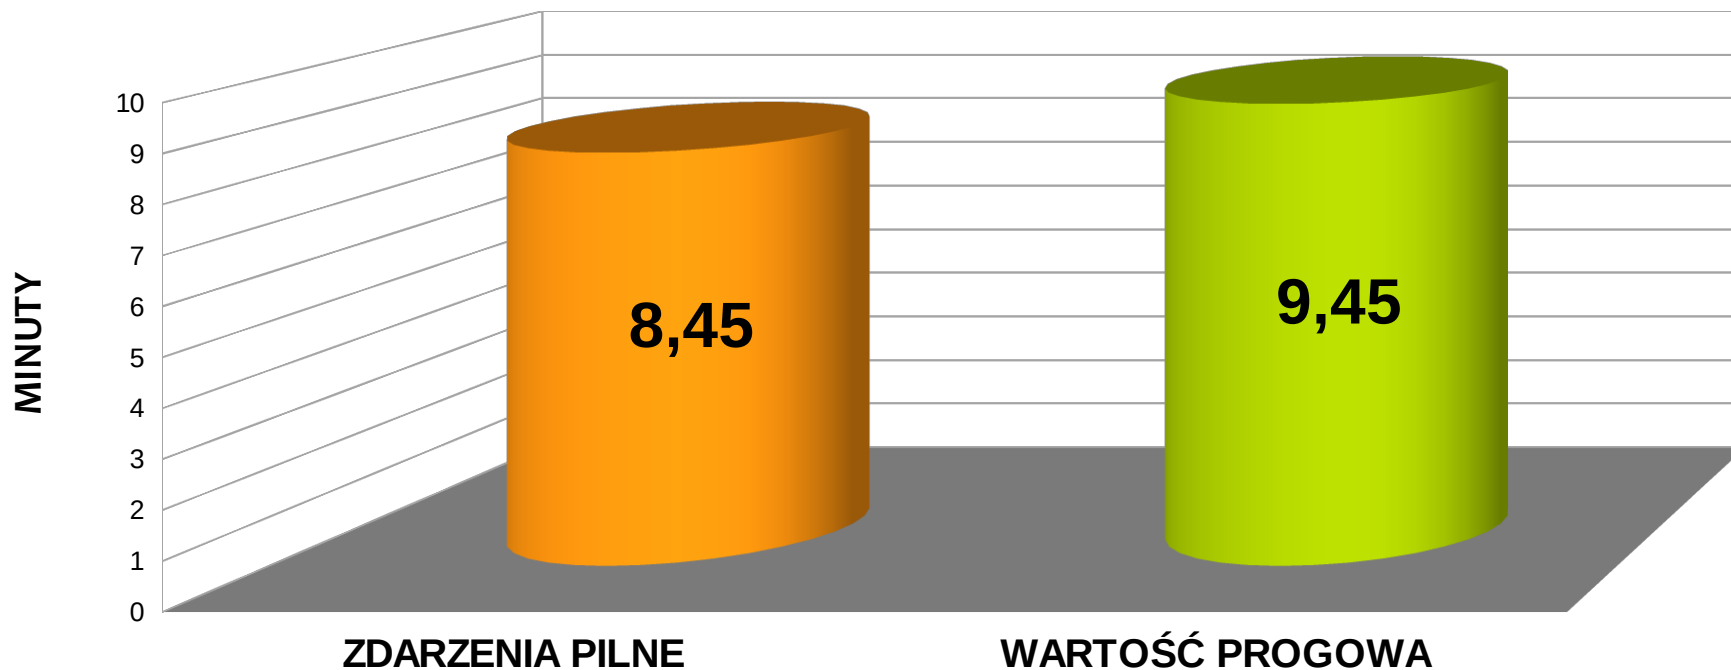

POLICJA

Komenda Miejska
Policji w Rybniku

CZAS REAKCJI NA ZDARZENIA PILNE

(w 2022 roku zdarzenia pilne
stanowiły 18,62% wszystkich zgłoszeń)