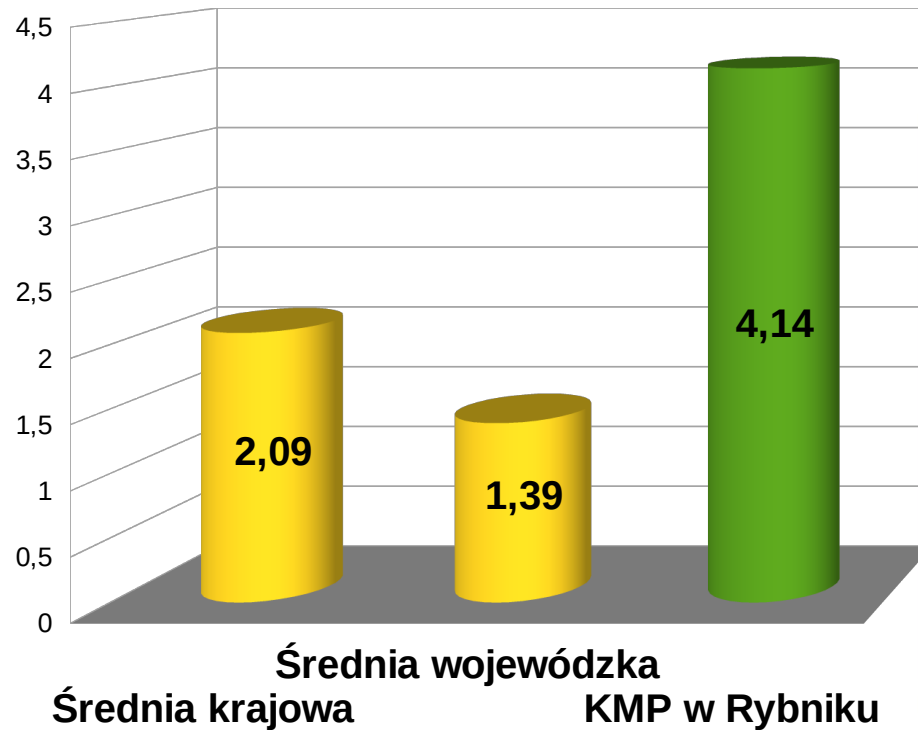

Komenda Miejska
Policji w Rybniku

Ilość postępowań z zabezpieczonym mieniem 2020-2022

POLICJA

Komenda Miejska
Policji w Rybniku

PRZESTĘPCZOŚĆ NIELETNICH 2020 - 2022

- liczba czynów karalnych
- liczba nieletnich sprawców

Procentowy udział czynów nieletnich do ogółem stwierdzonych

POLICJA

Komenda Miejska
Policji w Rybniku

LICZBA PROWADZONYCH POSZUKIWAŃ OPIEKUŃCZYCH ZA NIELETNIMI W LATACH 2020 – 2022

POLICJA

Komenda Miejska
Policji w Rybniku