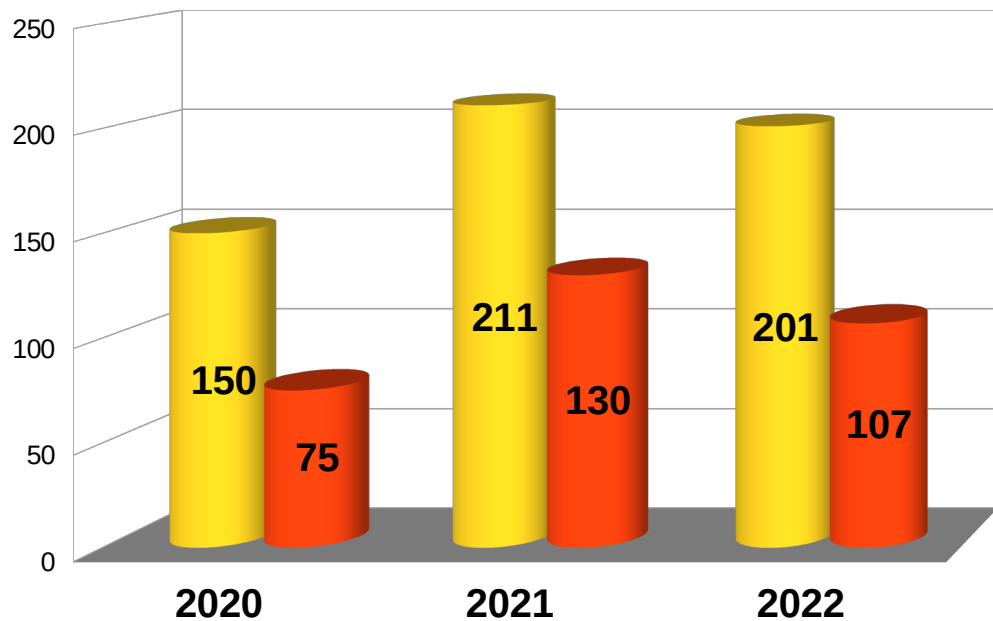

Komenda Miejska
Policji w Rybniku

Ilość postępowań z zabezpieczonym mieniem 2020-2022

POLICJA

Komenda Miejska
Policji w Rybniku

PRZESTĘPCZOŚĆ NIELETNICH 2020 - 2022

- liczba czynów karalnych
- liczba nieletnich sprawców

Procentowy udział czynów nieletnich do ogółem stwierdzonych

POLICJA

Komenda Miejska
Policji w Rybniku

LICZBA PROWADZONYCH POSZUKIWAŃ OPIEKUŃCZYCH ZA NIELETNIMI W LATACH 2020 – 2022

POLICJA

Komenda Miejska
Policji w Rybniku