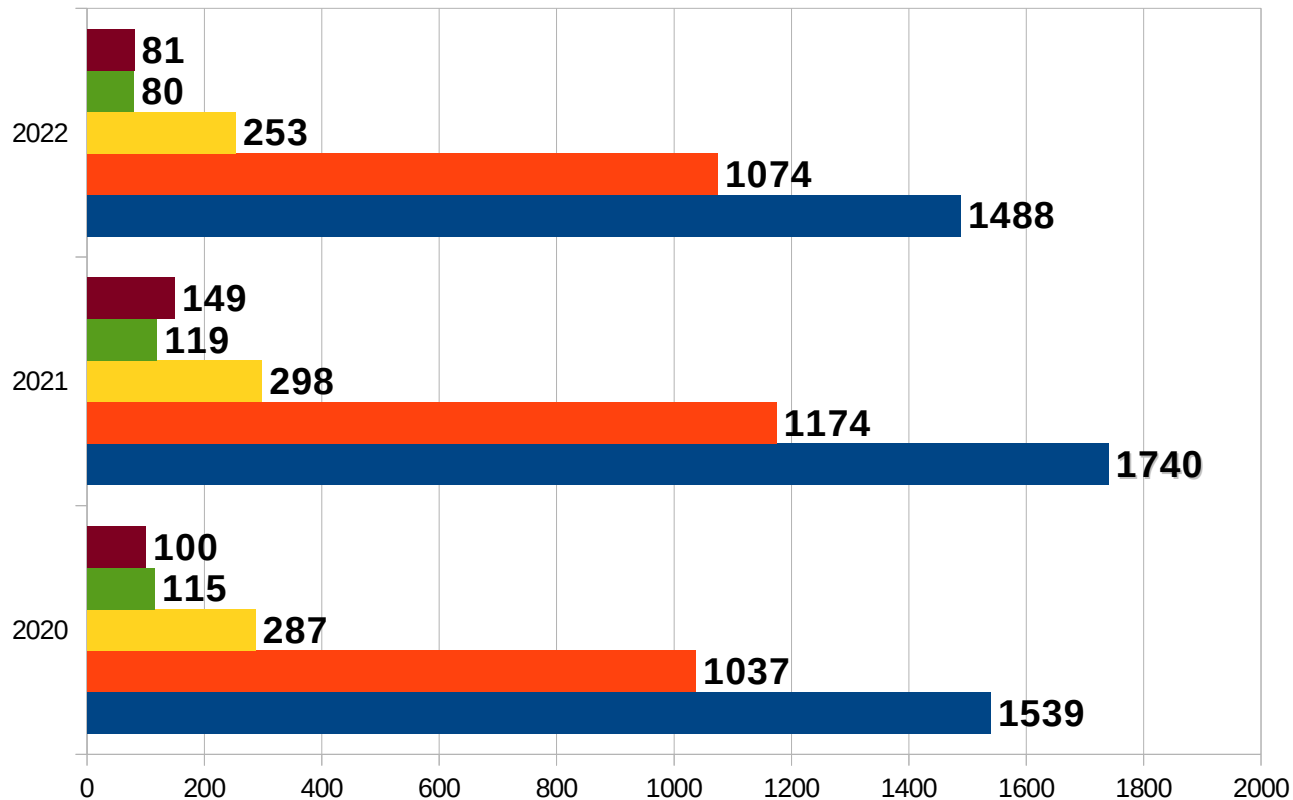

POLICJA

Komenda Miejska
Policji w Rybniku

Procentowy udział wykroczeń dotyczących przekraczania
dopuszczalnej prędkości w ogólnej liczbie wykroczeń
kierujących pojazdami

**Wykroczenia związane z przekraczaniem
dopuszczalnej prędkości, stanowią 60 %
spośród wszystkich wykroczeń
ujawnianych w ruchu drogowym.**

POLICJA

Komenda Miejska
Policji w Rybniku

WYPADKI 2020 - 2022

- Teren KMP w Rybniku
- Miasto Rybnik
- Czerwionka-Leszczyny
- Świerklany, Jankowice
- Gaszowice, Lyski, Jejkowice

POLICJA

Komenda Miejska
Policji w Rybniku

KOLIZJE

2020 - 2022

- Teren KMP w Rybniku
- Miasto Rybnik
- Czerwionka-Leszczyny
- Świerklany, Jankowice
- Gaszowice, Lyski, Jejkowice

POLICJA

Komenda Miejska
Policji w Rybniku

OFIARY ŚMIERTELNE

2020 - 2022