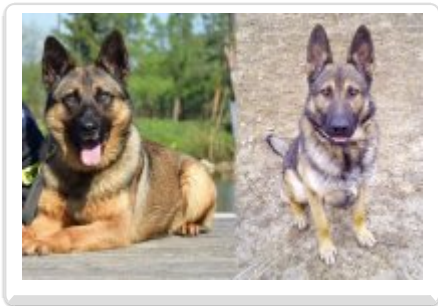

# KOMENDA MIEJSKA POLICJI W RYBNIKU

<https://rybnik.policja.gov.pl/k22/informacje/wiadomosci/239802,Psy-policyjne-odnalazly-niedoszlych-samobojcow.html>  
2022-10-06, 03:56

## PSY POLICYJNE ODNALAZŁY NIEDOSZŁYCH SAMOBÓJCÓW

Data publikacji 14.08.2018

**Rybniczcy przewodnicy oraz ich czworonożni partnerzy po raz kolejny wykazali się znakomitymi umiejętnościami i profesjonalizmem. W ostatnim czasie nasze psy policyjne odnalazły dwóch niedoszłych samobójców. Desperaci zostali przekazani pod opiekę służb medycznych.**

Do pierwszego zdarzenia doszło w pierwszy weekend sierpnia. Mężczyzna telefonicznie powiadomił, że chce odebrać sobie życie. Policjanci niezwłocznie podjęli działania poszukiwawcze we wskazanym rejonie. Do działań został również skierowany mł. asp. Dawid Franosz ze swoim psem patrołowo-tropiącym. Pies „Ladir” natychmiast podjął trop i po kilkuset metrach doprowadził policjantów do potrzebującego mężczyzny. Desperat leżał pod drzewem w lesie. Został przetransportowany do szpitala przez załogę pogotowia ratunkowego.

Drugie zdarzenie miało miejsce w miniony weekend. Otrzymaliśmy informację o mężczyźnie, który oddalił się w zalesiony teren i powiedział znajomemu, że chce popełnić samobójstwo. Do pomocy ruszyli policjanci z Komisariatu Policji w Rybniku-Boguszowicach oraz przewodnik mł. asp. Szymon Wiczorek z psem „Kira”. „Kira” również szybko podjęła trop i doprowadziła do nieczynnej studni, w której siedział mężczyzna. Na szyi miał sznur z zawiązaną pętlą. Policjanci ściągnęli pętlę i wezwali na miejsce pogotowie ratunkowe, którego załoga zaopiekowała się 34-latką.